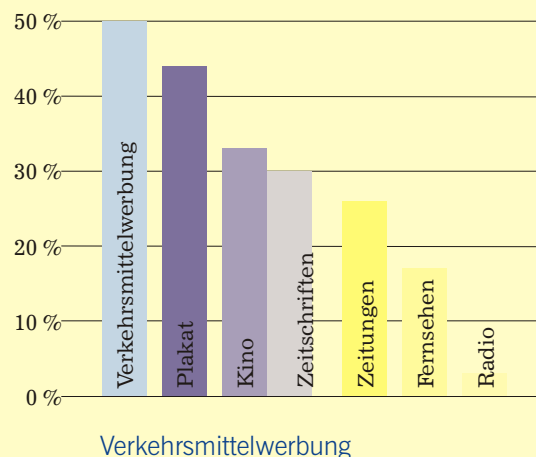

Daten und Fakten

Verkehrsmittelwerbung ist der drittgrößte Umsatzträger der Außenwerbung. In Berlin erzielt nur ein mobiles Werbefahrzeug im Durchschnitt täglich 720.000 Blickkontakte. Die hohe Effektivität beweist folgende Grafik, aus der deutlich wird, dass sich 50 % der Menschen an Verkehrsmittelwerbung erinnern, dagegen nur 25 % an Werbung aus Zeitungen.

Erinnerungswert für Verkehrsmittelwerbung